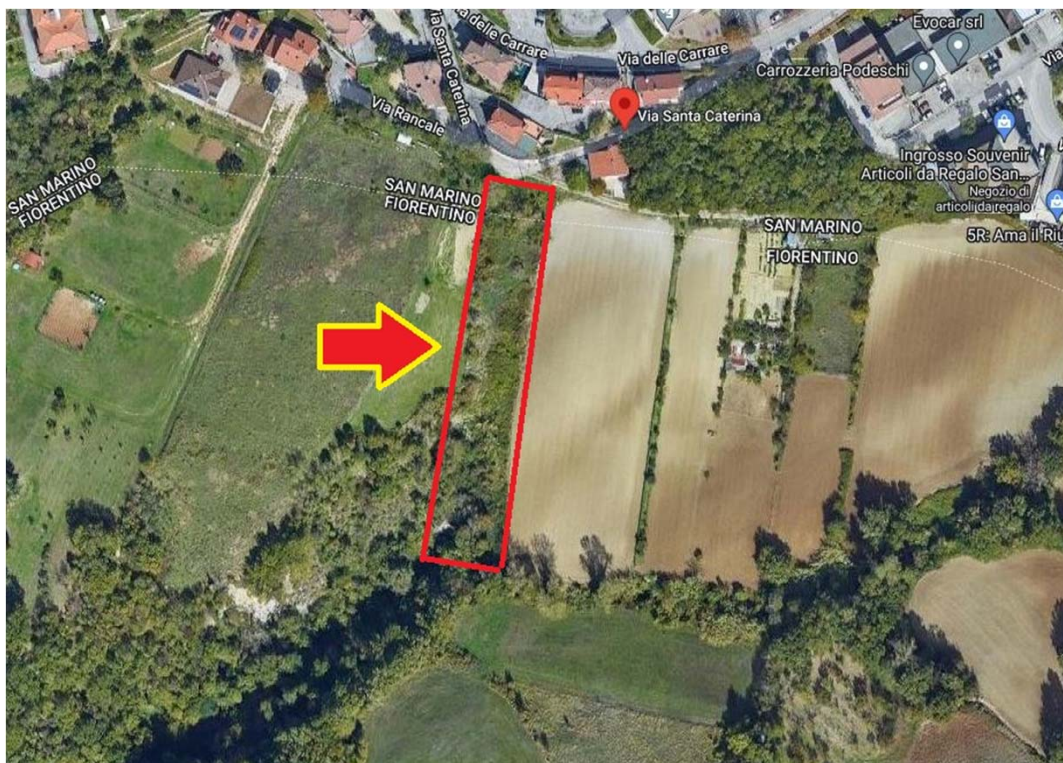

Terreni Agricoli Murata (Santa Caterina)

MURATA

Lotto 71 e 72 Terreno Agricolo

di Mq **3.582**

Gode di accesso da Via Santa Caterina e quota di viabilità sulla particella 567 pari a 510 mq (2/10)