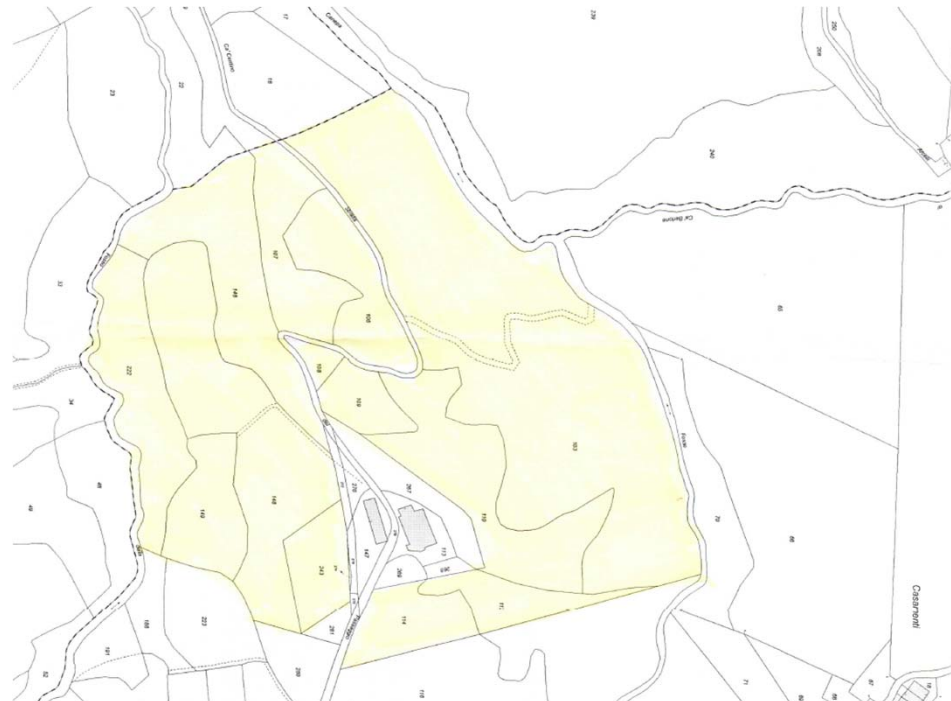

Terreni Agricoli Città (Cà Centino)

Città/Chiesanuova Località Cà Centino

Lotti 103 – 106 – 109 -110 – 112 – 146 – 149 - 222 Terreni Agricoli/Boschivi
di Mq 42.520

Lotti 243 – 148 – 114 -107 - 108 Terreno Agricolo/Seminativo
di Mq 14.100