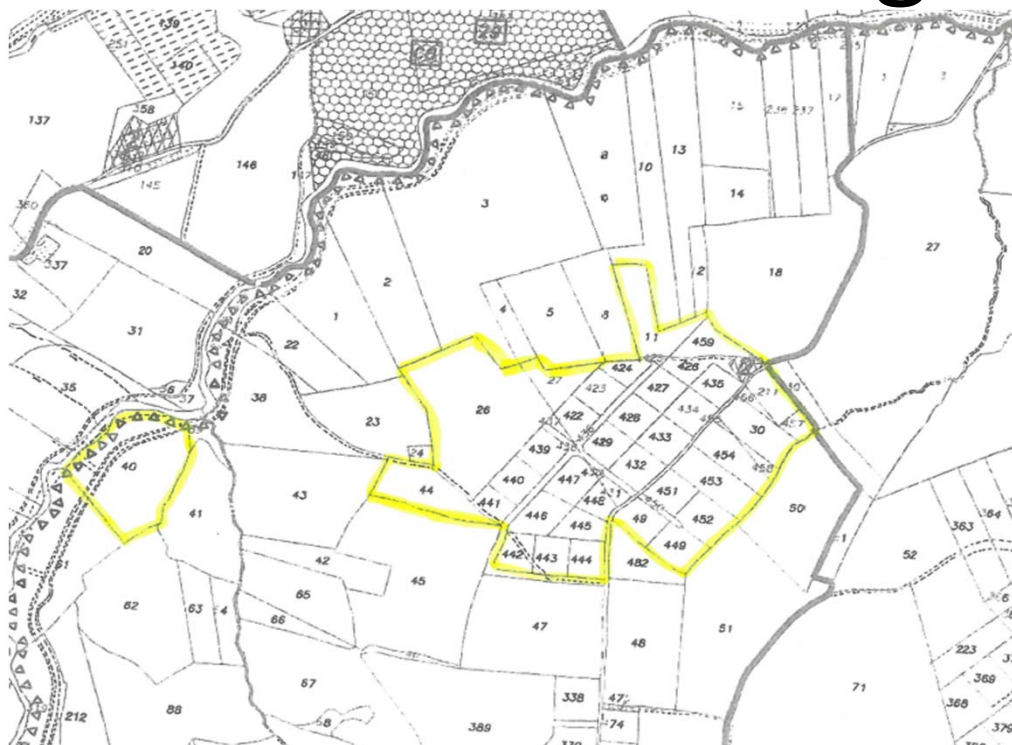

Terreni Montegiardino (Cando)

Montegiardino

Terreno agricolo

di Mq complessivi **67.560**
Già lottizzato

Montegiardino

Lotto edificabile di Mq. 450

Caratteristiche terreno:
Destinazione urbanistica **Zona BE**
U.F.= 0,33 H.max= ml 8,00
I.F.= 1,00
Distanza dai confini 4,00 ml