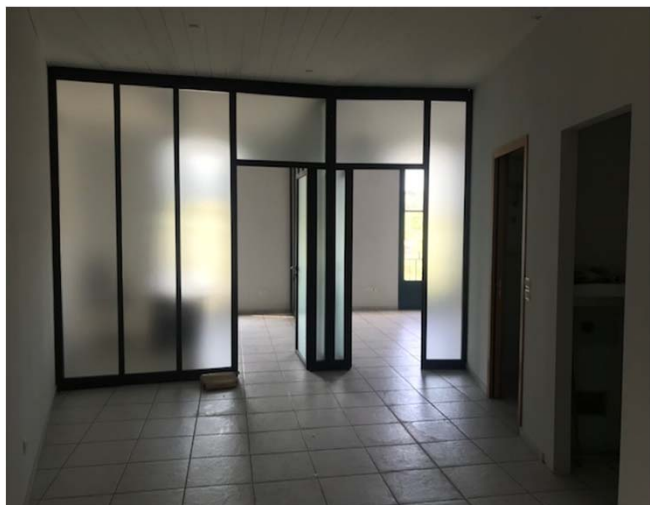

Ufficio 110 Centro La Piazza

Zona Rovereta

F. 1 Part. 733 Sub 18

Ufficio di Mq 62,50 circa

F. 1 Part. 733 Sub 146

Garage di Mq 30,50 circa

Stato finitura: **Ultimato**

Livello finiture: **Standard**