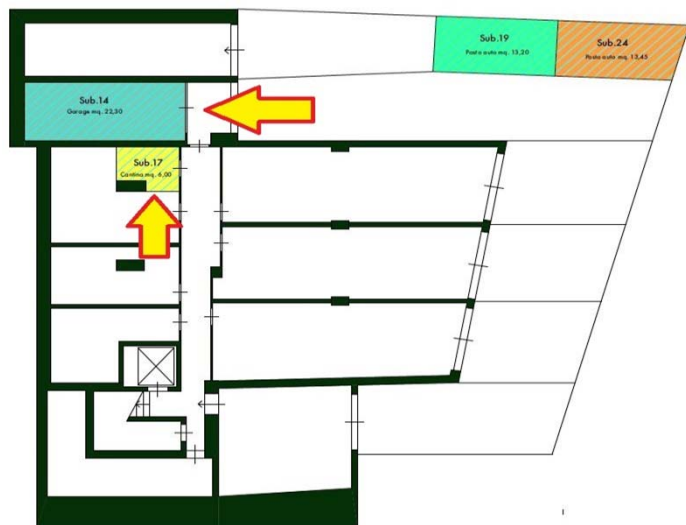

Monocale Condominio Leone

Serravalle

Prossimo realizzo

F. 6 Part. 348 **Monocale**

Abitazione piano primo sottostante di **Mq. 60** circa

Garage 23 mq

1 Cantina 6Mq

Stato di finitura: **semi-ultimato**