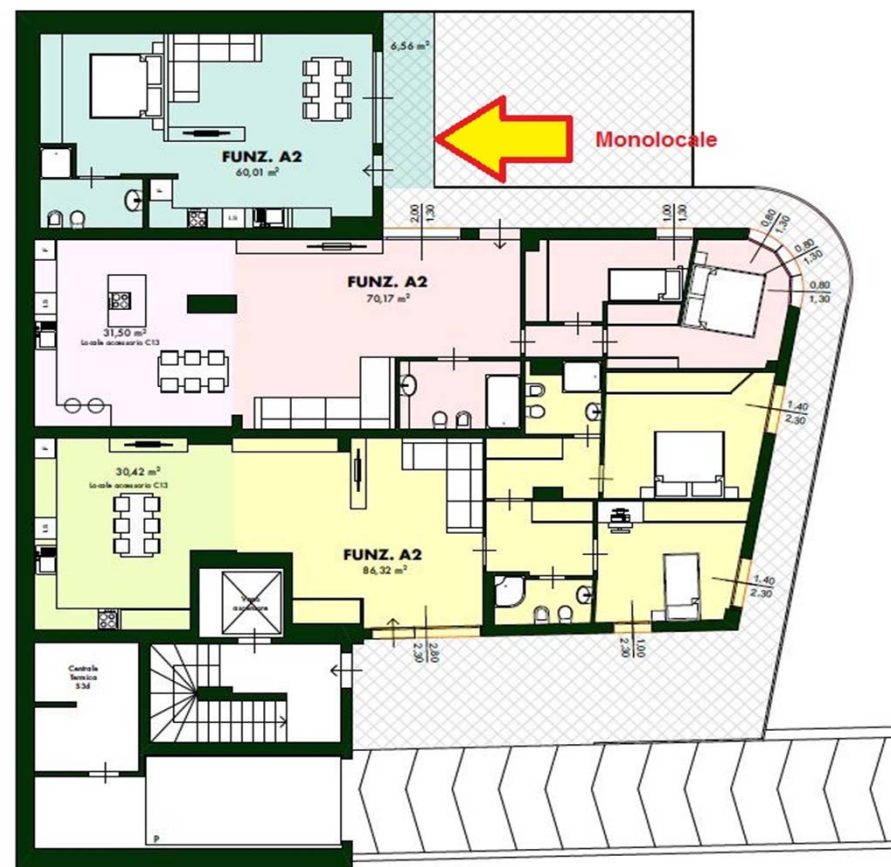

Monocale Condominio Leone

Serravalle

Prossimo realizzo

F. 6 Part. 348 **Monocale**

Abitazione piano primo sottostante di **Mq. 60** circa

Garage 23 mq

1 Cantina 6Mq

Stato di finitura: **semi-ultimato**