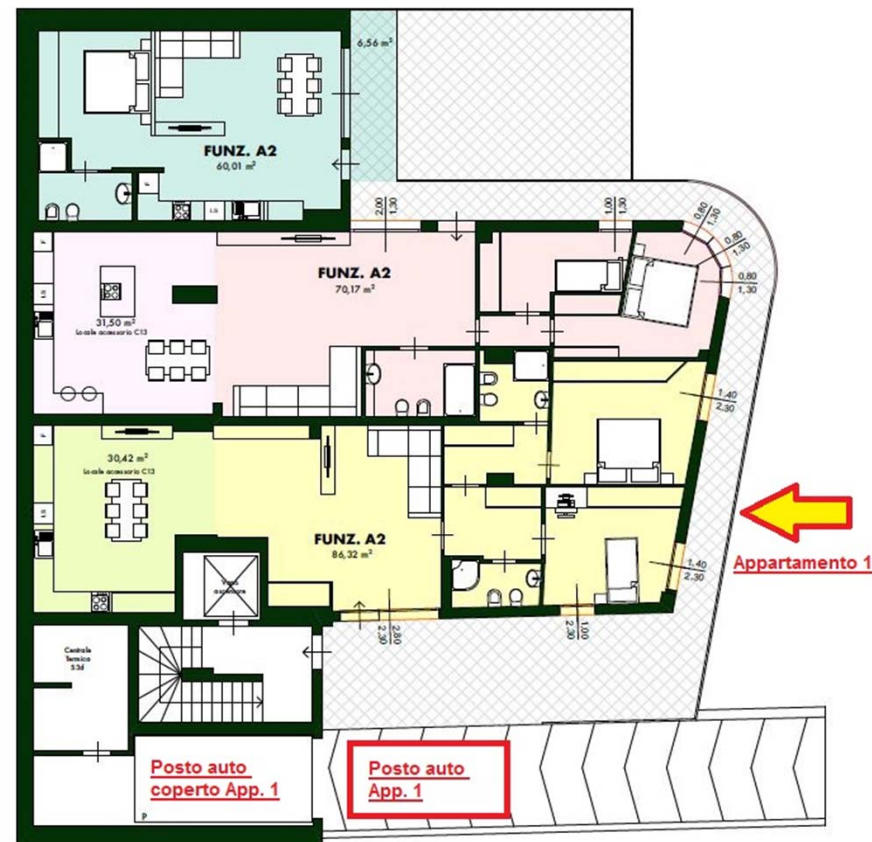

# Appartamento 1 Condominio Leone

Ipotesi di finitura interna

Serravalle

Prossimo realizzo

F. 6 Part. 348 App. 1

Abitazione piano primo sottostante di **Mq. 86** circa

**1 Posto auto coperto**

**1 Posto auto esterno**