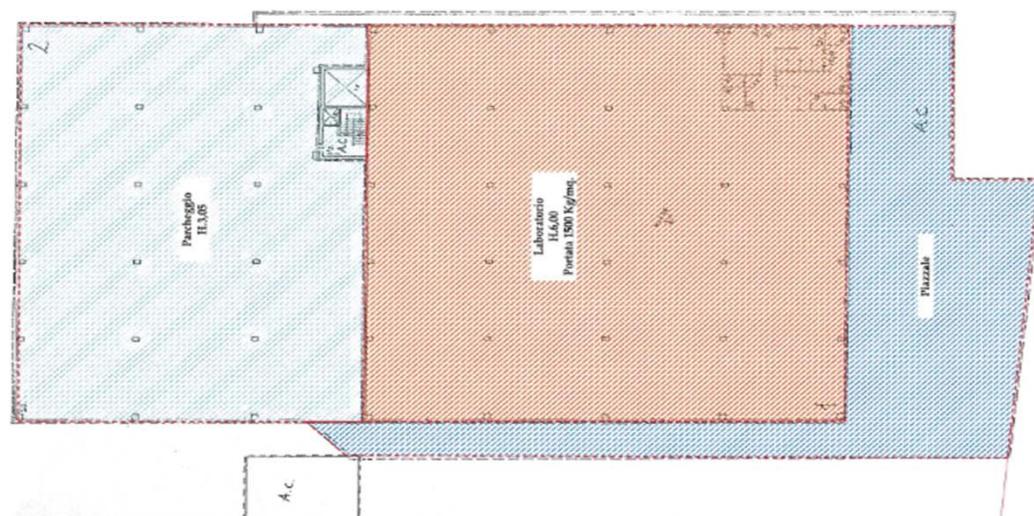

Laboratorio Faetano 2

Piano Primo
Laboratorio e uffici Mq 1.957,50 circa
Agiamento Esterno Carrabile (piazzale)
Altezza 6 metri
Stato di finitura: Ultimato