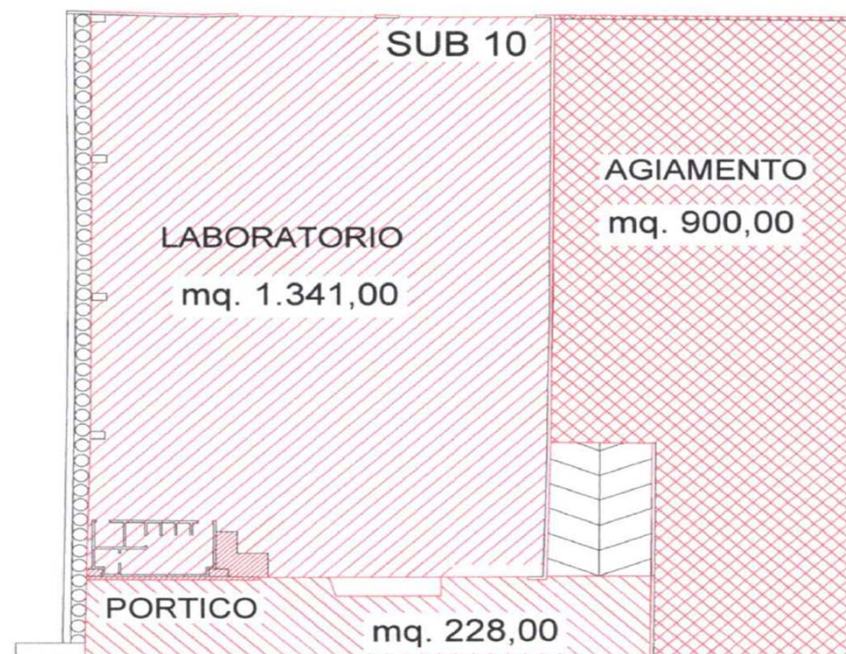

Laboratorio Faetano 1

Piano Terra
Laboratorio Mq 1.341 circa
Agiamento Esterno Mq 900 circa
Portici 228 Mq circa
Altezza 6 metri
Stato di finitura: Semi ultimato