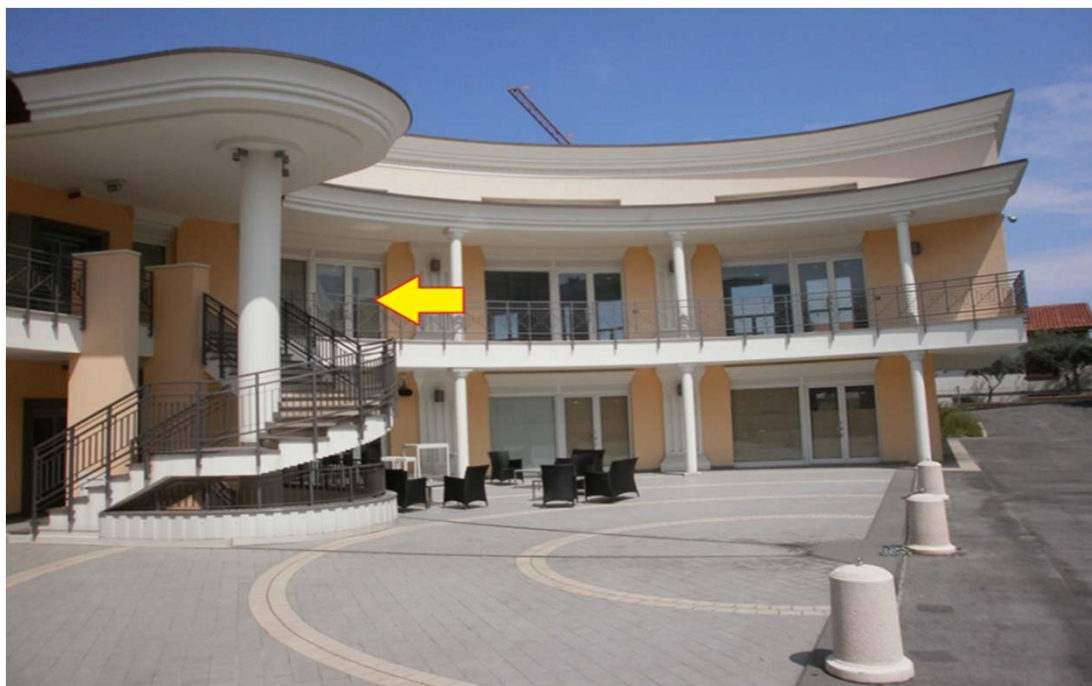

Attico Fiorina Le Nuvole U.I. 8

Fiorina

Appartamento di Mq 91,50

Altezza 4,70 metri (soppalcabile)

Stato finiture esterne : **Ultimato**

Stato finiture interne: **Grezzo**

(privo di tramezzature)

2 posti auto coperti (2P18- 2P19)

Esempio di divisione interna