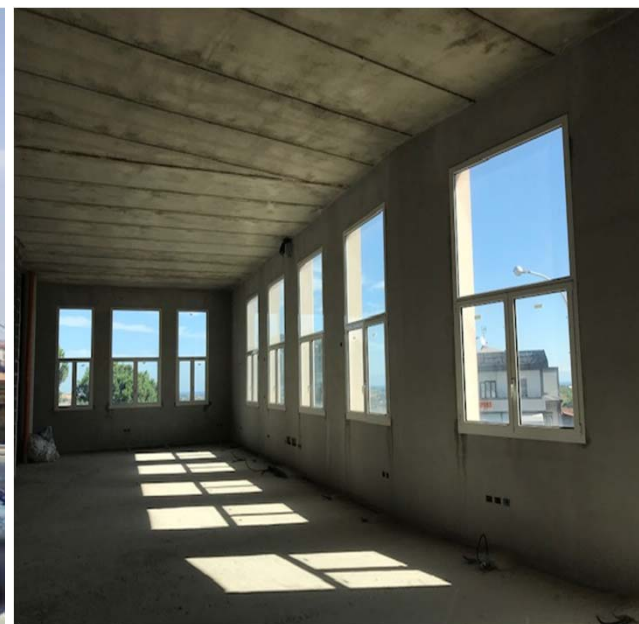

Attico Fiorina Le Nuvole U.I. 5

Fiorina

Appartamento di Mq 69,45

Altezza 4,70 metri (soppalcabile)

Stato finiture esterne : **Ultimato**

Stato finiture interne: **Grezzo**

(privo di tramezzature)

2 posti auto coperti (2P38- 2P39)

Esempio di divisione interna con soppalco

Esempio di divisione interna