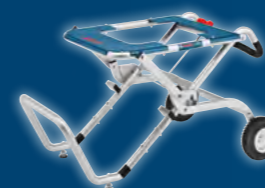

Tavolo da trasporto per banco
sega GTA 60 W 0.601.B12.000 *