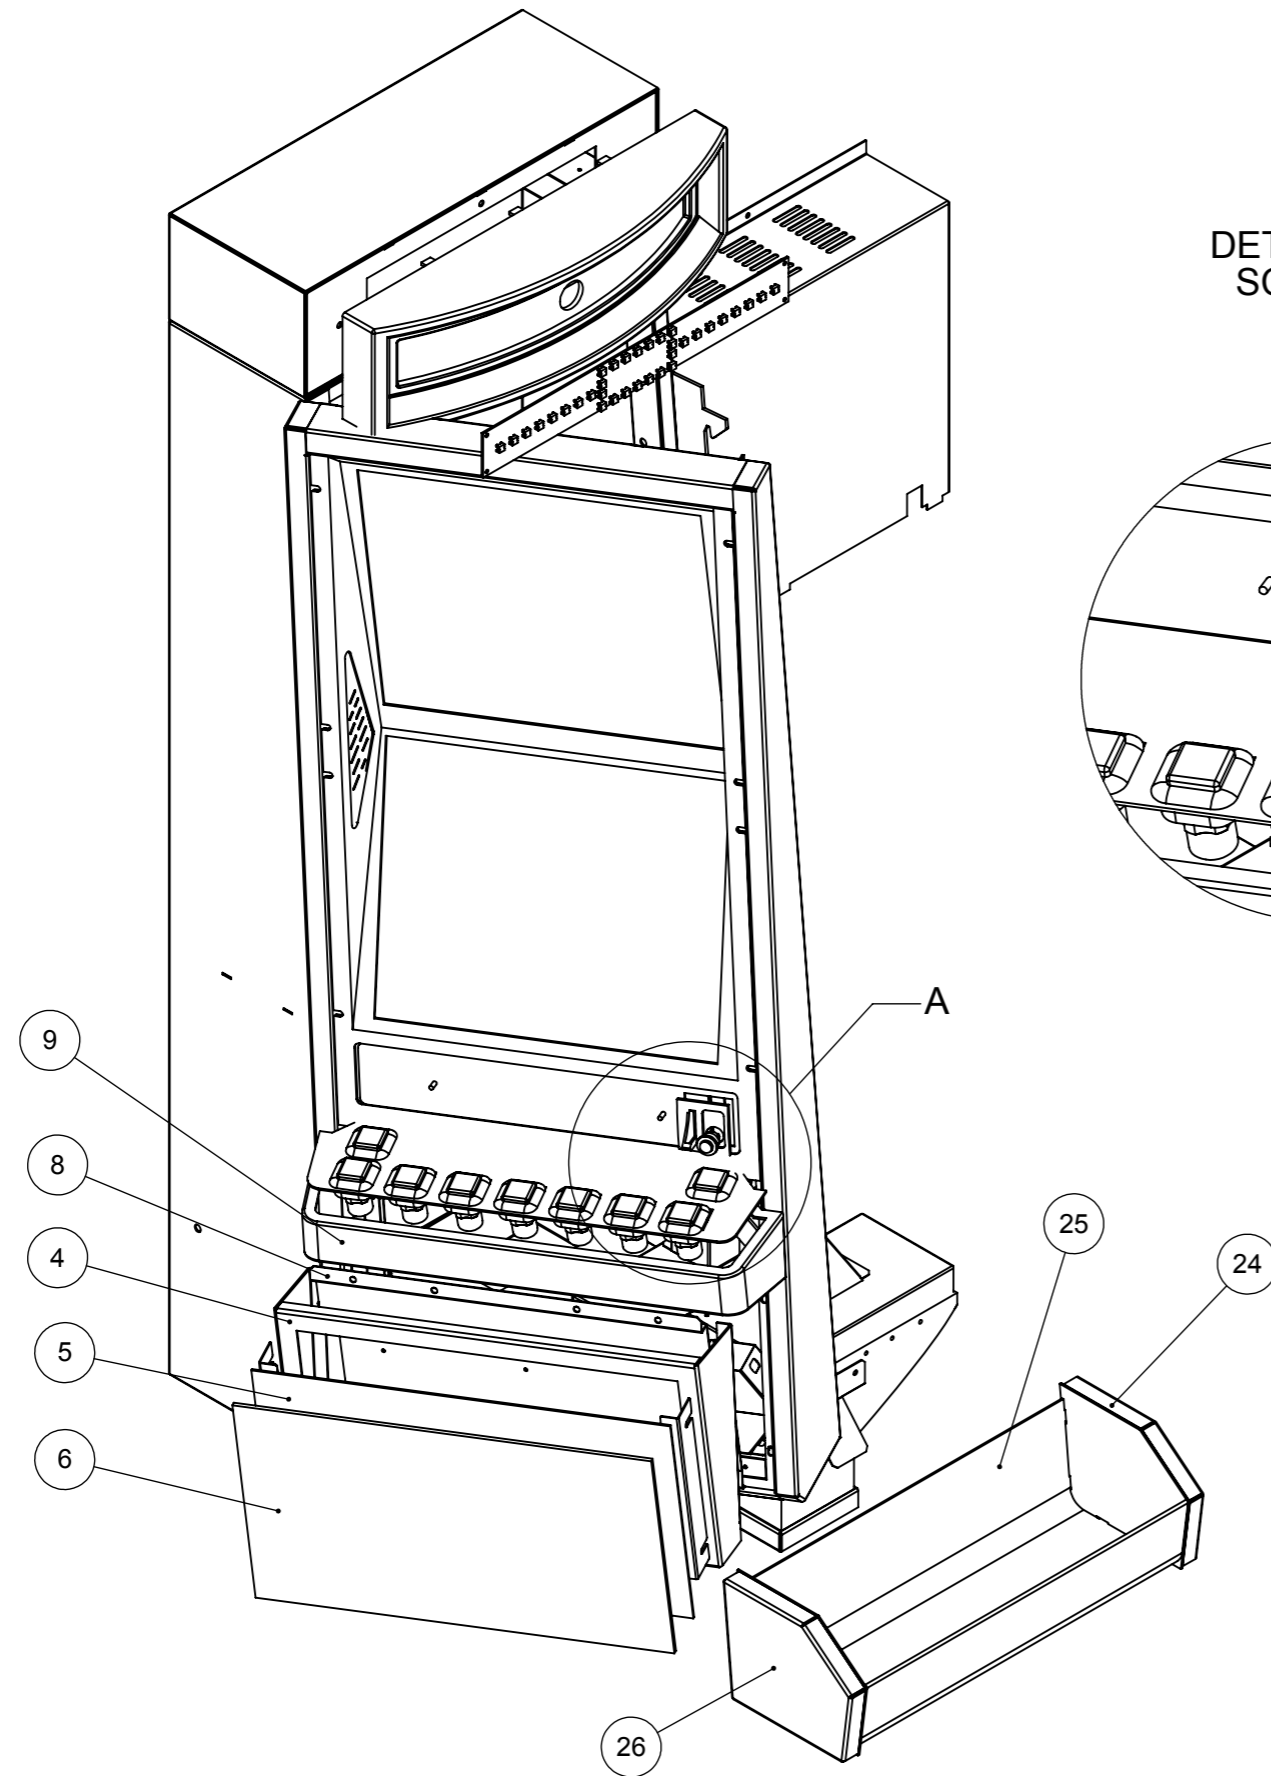

DISEGNO ESPLOSO GEMINI (20324)

Num. articolo	Num. parte	Codice Tecnoplay	Descrizione	Quantità
1	00001936	4-m-0804	Telaio completo Gemini	1
2	00001907	4-m-0816	Sportello anteriore gemini	1
3	00001916	4-m-0817	Cerniera Gemini sportello anteriore	1
4	00002373	4-m-0729	Telaio sottopancia gemini	1
5	00020175	2-7p-0377	Pannello Gemini 412x225x2	1
6	00020176	2-7p-0378	Pannello Gemini 412x225x4	1
7	00002121	2-6A-0106	Angolare fix pannello plancia corto	2
8	00001807-modificato	4-m-0873	Pannello fix accetta banconote+neon	1
9	00020062	4-m-0680	Plancia	1
10	00001832			1
11	00020060	2-1P-0301	Pulsante luminoso quadro 25x25	9
12	00002122	2-6A-0107	Angolare fix pannello plancia corto	1
13	00020292	4-m-1168	Canale scarto "Z" Gemini con lembi	1
14	00020293	4-m-1169	Lamiera chiusura canale scarto "Z" gemini	1
15	00001917	4-m-0806	Asta di chiusura Gemini	1
16	00002285	2-5p-0121	Perno per asta chiusura classic	1
17	00020314		Chiave per serratura giussani	2
18	00020025	2-4S-0094-S	Serratura Giussani G10A singola 08118096	2
19	00020325	3-7P-0537	Frontale capotta in ABS per gemini	1
20	00001934-03	4-m-0811	Capotta superiore Gemini	1
21	00002024-01	4-m-0805	Staffa porta hopper gemini	1
22	hopper azkoyen piccolo	6-E-0674	Pagatore hopper medium	1
23	hopper azkoyen grande	6-E-1146	Hopper large CCTALK	1
24	00002369	4-m-0822	Sponda dx per vaschetta gemini	1
25	00002371	4-m-0824	Lamiera centrale vaschetta gemini	1
26	00002370	4-m-0823	Sponda sx vaschetta gemini	1
27	00002025	4-m-0875	Staffa-slitta porta hopper	1
28	00001926	4-m-0808	Coperchio hopper piccolo Gemini	1
29	00002000	4-m-0860	Coperchio hopper grande Gemini	1
30	00020313	2-1A-0052	Alimentatore Genna per Gemini	1
31	00001929	4-m-0810	Canale gettoniera hopper grande gemini	1
32	00001851	4-m-0757	Canale hopper 1 2 gemini	1
33	00001847	4-m-0836	Scivolo convogliatore monete	1
34	00002138	4-m-0942	Staffa a Z fix coperchi gemini	1
35	00002014	4-m-0879	Staffa a omega porta scheda gemini	1
36	00002031	4-m-0854	Staffa fix interruttore H92	1
37	00020216	2-1I-0002	Interruttore cherry E69-30A doppio	2
38	00020027	2-1C-0045	Contaimpulsu 6 cifre 12V	3
39	00020052	2-1p-0229 B5310 pressione	Pulsante OFF-ON 2amp	2
40	00002015-01	4-m-0880	Carter blindatura scheda gemini	1
41	00002274-01	4-m-1016	Canale triplo cassa cassa	1
42	00020326		Assieme porta monitor gemini	1
43	00020312	2-7p-0565	Introduttore gettoni gemini	1
44	00001861	4-m-0767	Squadretta ad L + canale monete gemini	1
45	00020327		Assieme staffa porta gettoniera gemini	1
46	00020323	2-7P-0338	Portadocumenti piccolo	1
47	00020322	6-E-0926	Kit circuito luci capotta gemini	1