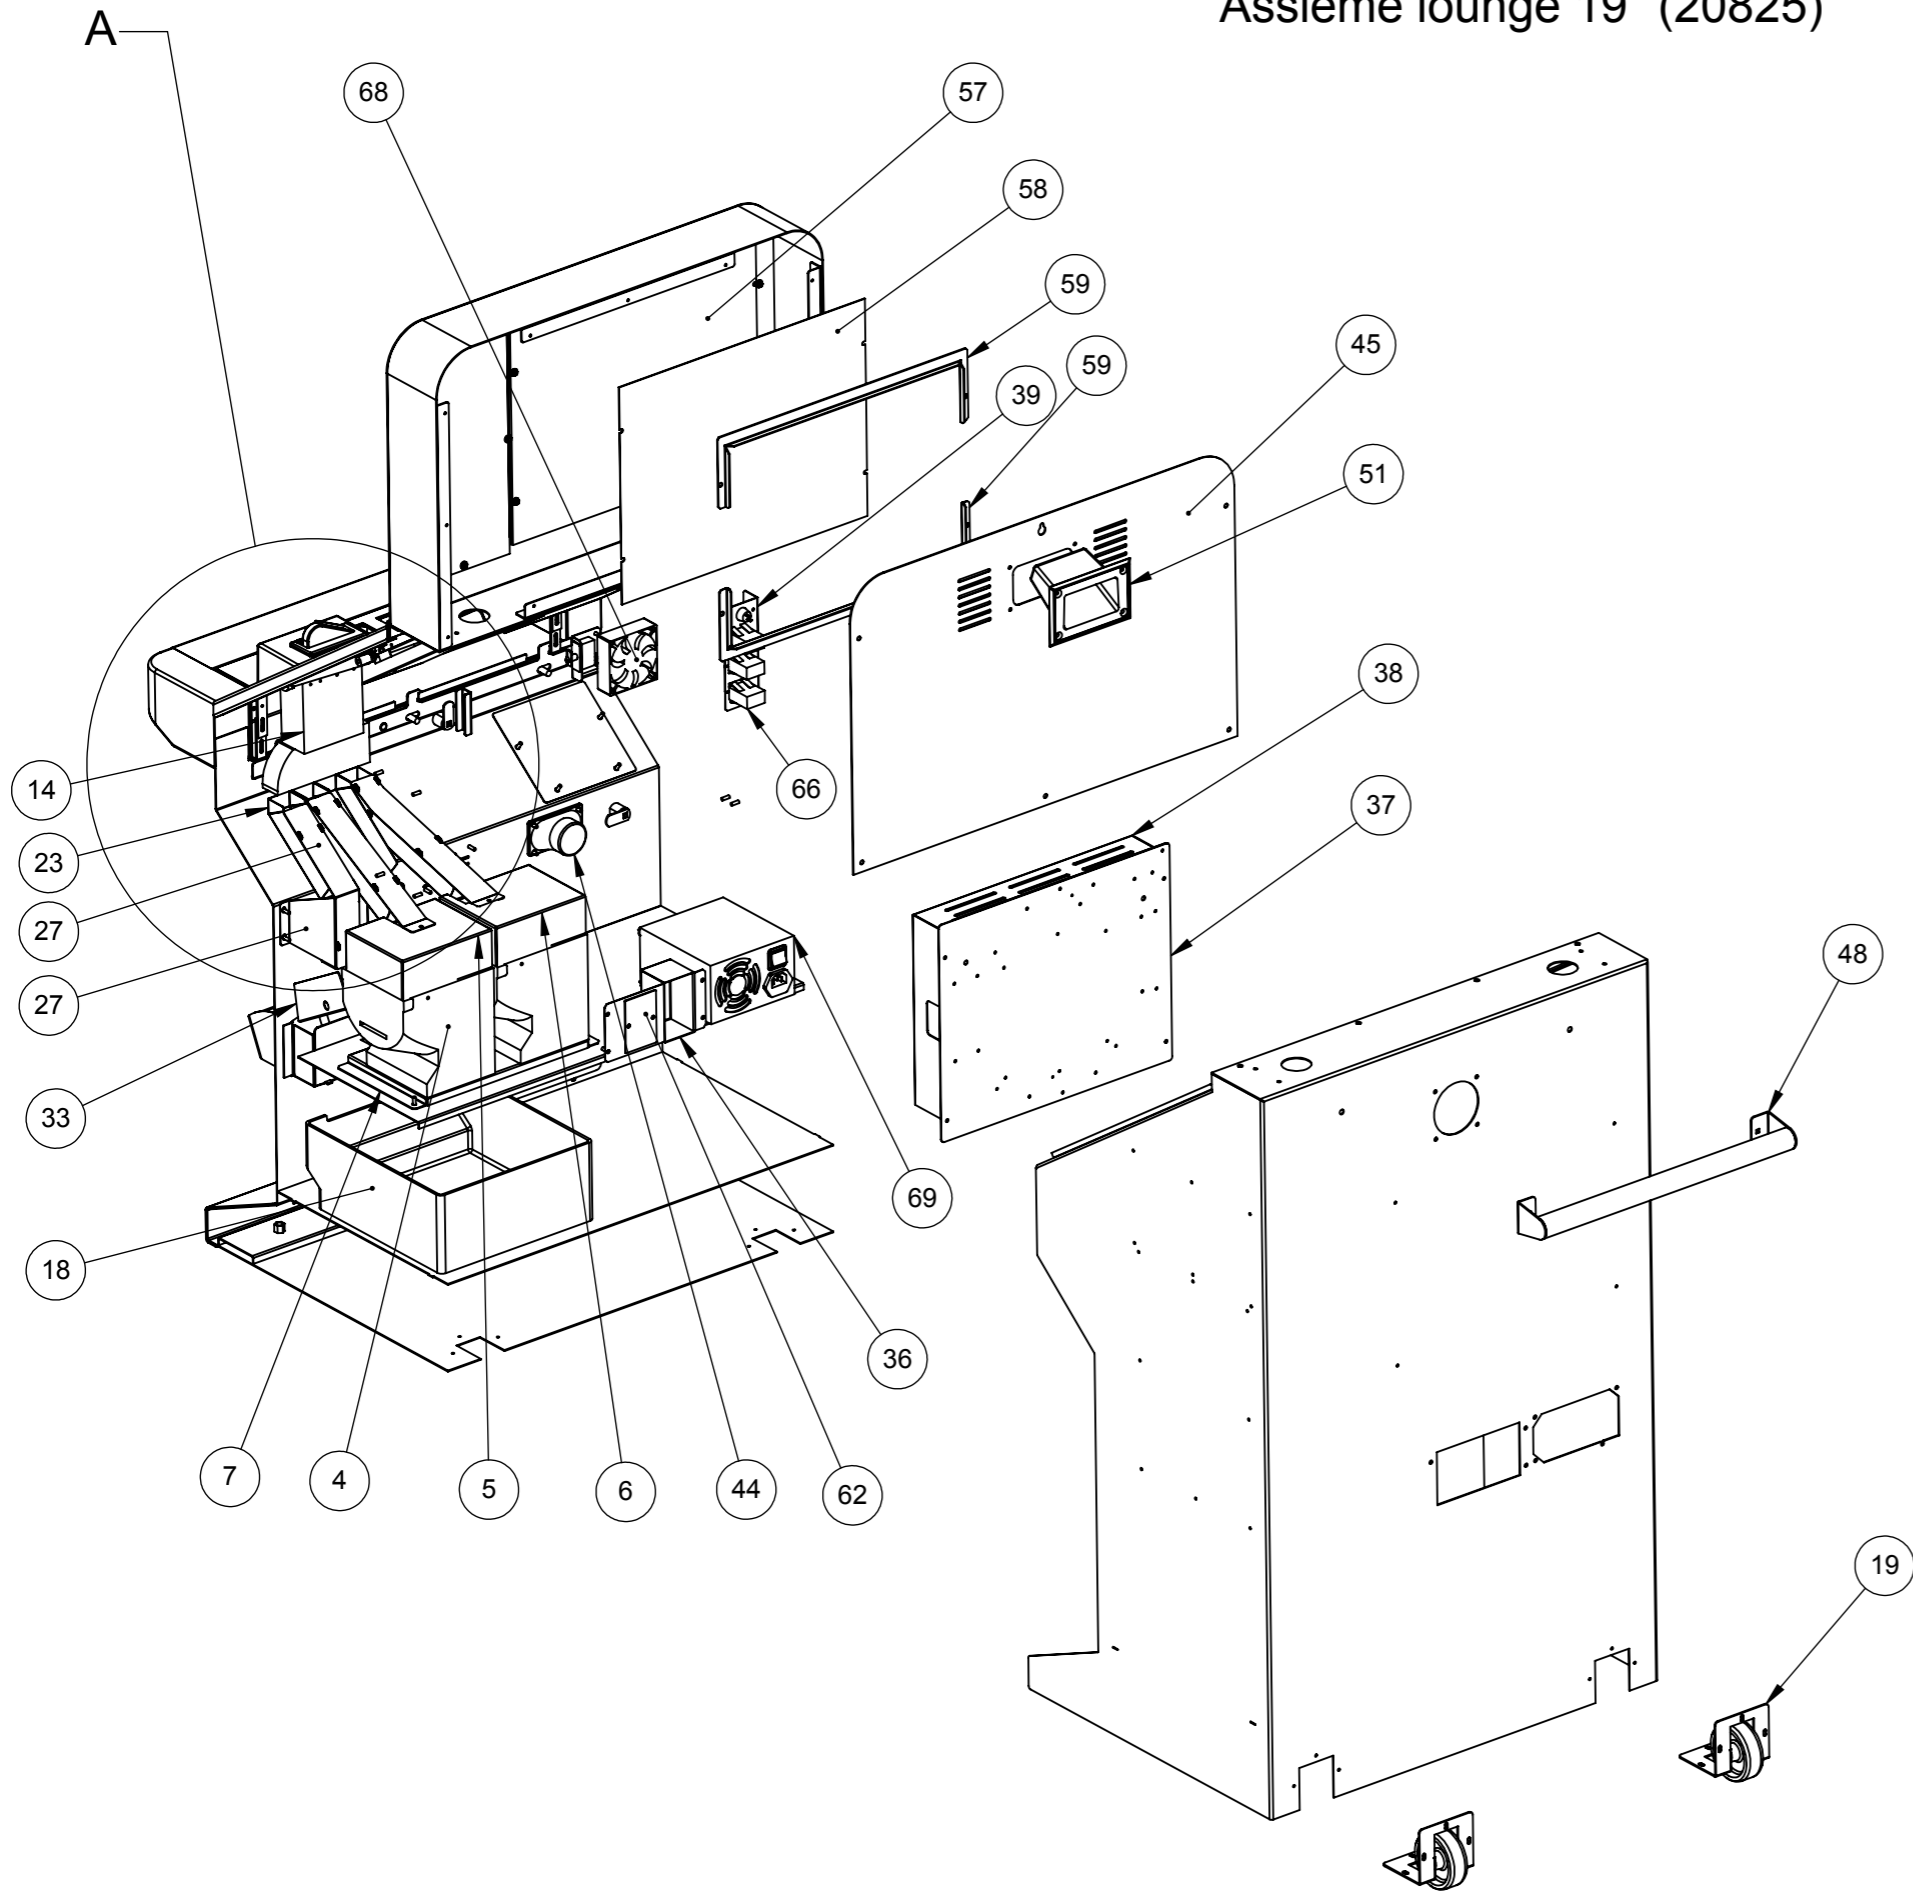

Assieme lounge 19" (20825)