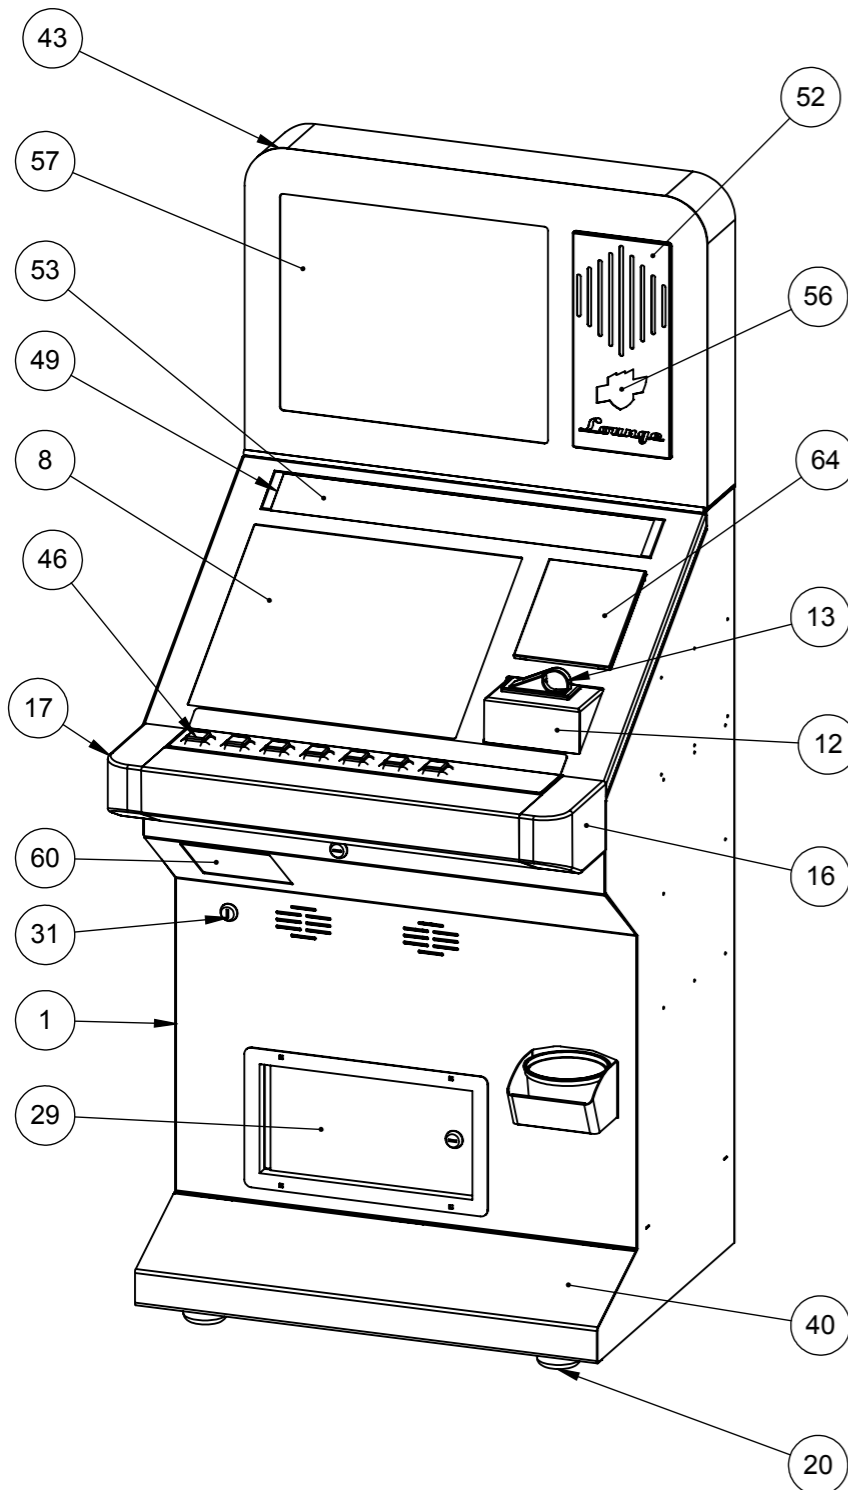

Assieme lounge 19" (20825)

Num. articolo	Num. parte	Codice Tecnoplay	Descrizione	Quantità	Num. articolo	Num. parte	Codice Tecnoplay	Descrizione	Quantità
47	00020603	4-m-1297	Plancia inox 7 tasti lounge 19"	1	1	00020444-01	4-m-1238	Mobile completo lounge 19	1
48	00001412	4-m-0410	Gruppo tubo posteriore	1	2	00020452-01	4-m-1239	Sportello completo lounge 19	1
49	00020609	4-m-1339	Ferma vetro per lounge 19"	2	3	00020460	4-m-01254	Cerniera per sportello lounge 19	1
50	00020610	2-7P-0518	Pannello piccolo per cupola rett. lounge 19" sp.4	1	4	00020831	6-E-0674	Pagatore hopper medium	2
51	00020612	2-4m-0003	Maniglia in plastica inclinata	1	5	00020463	4-m-1242	Coperchio hopper 1 euro lounge 19	1
52	00020649	4-m-1318	Pannello inox inciso x cupola lounge	1	6	00020464	4-m-1243	Coperchio hopper 50 cent lounge 19	1
53	00020643	2-8V-0045	Vetro per sportello lounge 19"	1	7	00020183	4-m-1101	Staffa ad omega porta hopper lounge 2008	1
54	00020644	2-7P-0517	Pannello in forex per sportello lounge 19"	1	8	00020239	2-8V-0040	Vetro temperato 39,5x32,3x4 slot - classic	1
55	00020651	2-7P-0523	Pannello plexi sp.4 interno a pannello inox lounge 19"	1	9	00002176	4-m-0962	Staffa fix monitor 17"e 19" Classic	2
56	00020650	2-7P-0522	Pannello plexi sp.2 interno a pannello inox lounge 19"	1	10	00020086	4-m-0600	Staffa fix gettoniera mobile suite/lounge	1
57	00020660	2-7P-0524	Pannello plexi grande per cupola rettangolare lounge 19"	1	11	00020699	4-m-0517	Supporto introd gettoniera adiacente piana	1
58	00020661	2-7p-0525	Pannello plexi sp.1 grande per cupola rettangolare lounge 19"	1	12	00020595	4-m-0553	Supporto inserimento gettoni lounge	1
59	00020668	4-m-1319	Cornice ferma plexi cupola lounge 19"	2	13	00020700	4-m-0518	Introduttore monete	1
60	00020666	4-m-1320	Pannello chiudi asola sinistra per lounge 19"	1	14	00020876	6-m-0400	Separatore comestero x lounge SPS31LCC3	1
61	00020756	6-E-0987	onitor 19" wide angle Tovis -lounge-	1	15	00020606	3-9m-0176	Plancia in legno rivestita loung 19"	1
62	00020784	4-m-1361	Piastrino copri foro per interruttore	1	16	00020607	4-m-1300	Guscio laterale destro plancia loung	1
63	dado flangiato M4	2-4D-0037	Dado flangiato M4 zincato	8	17	00020608	4-m-1301	Guscio laterale sinistro per plancia lounge	1
64	00020663-01	4-m-1321	Pannello chudi asola x accettatore	1	18	00020026	2-6C-0101	Cassetta porta gettoni 29x25,5x11,5	1
65	00020024	2-6G-0051	Griglia x ventola 80MM IC-6G-3E T.VILLAG	1	19	00020007	2-4R-0088	Ruota completa con staffa x mobile slot	2
66	00020027	2-1C-0045	Contaimpuls 6 cifre 12V	3	20	00020008	4-m-0401	Piedino in plastica D60 per mobile slot	2
67	00020051	2-1p-0325	Pulsante reset ad incastro	1	21	00020473	4-m-1246	Canale cassa lounge 19	1
68	00020875	2-1V-0010	Ventola D80	1	22	00020475	4-m-1248	Canale hopper 1 euro lounge 19	1
69	00020313	2-1A-0052	Alimentatore Genna per Gemini	1	23	00020479	4-m-1250	Canale scarto lounge 19	1
					24	00020477	4-m-1244	Canale hopper 50 cent lounge 19	1
					25	00020476	4-m-1249	Chiusura canale hopper 1 euro lounge 19	1
					26	00020478	4-m-1245	Chiusura canala hopper 50 cent lounge 19	1
					27	00020480	4-m-1251	Chiusura canale scarto lounge 19	1
					28	00020474	4-m-1247	Chiusura canale cassa lounge 19	1
					29	00020002	4-m-0685	Sportello + cornice cassa slot	1
					30	00020465	4-M-1252	Staffa completa chiusura lounge 19	1
					31	00020025	2-4S-0094-S	Serratura Giussani G10A singola 08118096	3
					32	00020877	2-6c-0100	Contenitore gettoni	1
					33	00020470	4-m-1241	Scivolo monete in vaschetta lounge 19	1
					34	00020503	5-m-0269	Molla a gas	1
					35	00020469	4-m-1298	Lamierino devia monete lounge 19	1
					36	00002141	4-m-0944	Staffa fix interruttore e presa Classic	1
					37	00020225-03	4-m-1141	Lamiera porta schede Classic metallo	1
					38	00002085	4-m-0896	Coperchio scheda guicco	1
					39	00002143	4-m-0946	Staffa fix contatori Classic	1
					40	00020472	4-m-1240	Lamiera appoggio piedi lounge 19	1
					41	00020216	2-1I-0002	Interruttore cherry E69-30A doppio	1
					42	00020487	4-m-1253	Rivestimento vaschetta lounge 19	1
					43	00020599	4-m-1293	Cupola rettangolare raggiata per lounge 19"	1
					44	00020507	2-1A-0051	Altoparlante 130Hz	1
					45	00020600	4-m-1294	Pannello chiudi capotta lounge 19"	1
					46	00020060	2-1P-0301	Pulsante luminoso quadro 25x25	7