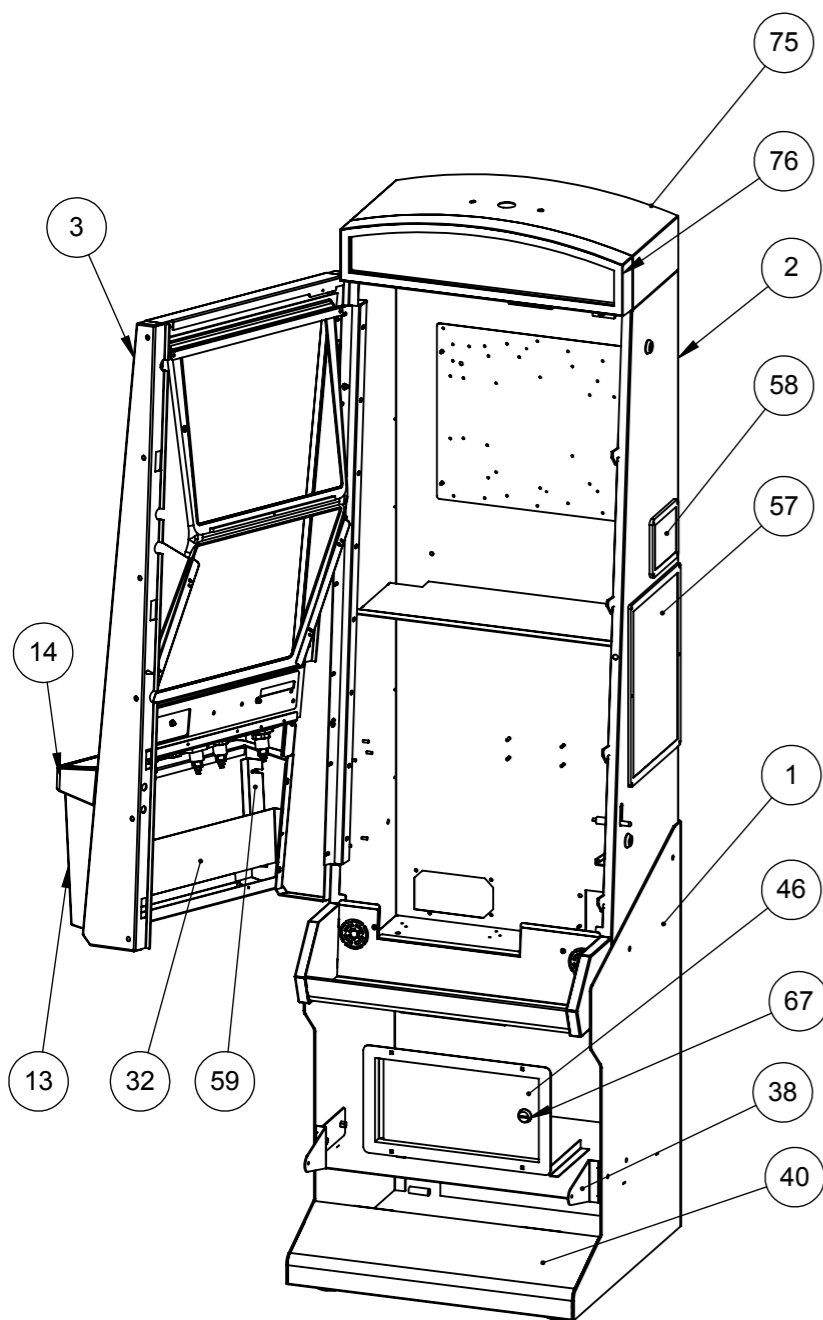

Assieme gemini 19" (20878)

Num. articolo	Num. parte	Codice Tecnoplay	Descrizione	Quantità	Num. articolo	Num. parte	Codice Tecnoplay	Descrizione	Quantità
46	00020002	4-m-0685	Sportello + cornice cassa slot	1	1	00020575-04	4-m-1287	Mobile metallo supporto gemini 19	1
47	00020682	2-7P-0530	Capota separatore per cupola gemini 19"	1	2	00020717	4-m-1257	Telaio completo Gemini	1
48	00020680	2-7P-0511	Pannello sp.1 per cupola gemini 19"	1	3	00020516-01	4-m-1258	Sportello anteriore gemini	1
49	00020679	2-7P-0510	Pannello sp.4 per cupola gemini 19"	1	4	00020534-01	2-7P-507	Pannello porta doppio monitor gemini 19	1
50	00020806	4-m-1369	Staffa ad U fix plexi per cupola Gemini 19"	4	5	00020239	2-8V-0040	Vetro temperato 39,5x32,3x4 slot - classic	1
51	00020010	4-m-0401	Piedino completox slot 17/14 0743110 IL	2	6	monitor-19	6-E-1023	Momitor 19" Eco-07	1
52	00020007	2-4R-0088	Ruota completa con staffa x mobile slot	2	7	00020537-01	4-m-1264	Angolare dx fix monitor inferiore gemini 19"	1
53	00020552-01	4-m-1271	Lamiera porta luce + altoparlante gemini 19	1	8	00020538-01	4-m-1265	Angolare sx fix monitor inferiore gemini 19"	1
54	00020558	4-m-1278	Contropiastra centrale fix termoformato gemini 19" touch	1	9	00020675	2-7P-0527	Pannello grande sp.4 per gemini 19" un monitor	1
55	00020671	4-m-1329	Angolare destro fix plexi gemini un monitor 19"	1	10	00020676	2-7P-0528	Pannello grande sp.1 per gemini 19" un monitor	1
56	00020672	4-m-1330	Angolare sx fix monitor inferiore gemini 19"	1	11	00020543	4-m-1273	Contropiastra inferiore fix termoformato gemini 19	1
57	00020830	2-7p-0429	Portadocumenti A4	3	12	00001916	4-m-0817	Cerniera Gemini sportello anteriore	1
58	00020846	2-7p-0481	Portadocumenti micro	1	13	00020530-01	4-m-1260	Telaio sottopancia gemini 19	1
59	00002121	2-6A-0106	Angolare fix pannello plancia corto	2	14	00020527	4-m-1261	Telaio plancia gemini 19 completa	1
60	00020545	2-7p-0509	Pannello Gemini 19	1	15	00020714	4-m-1354	Plancia 7 tasti gemini 19 slot	1
61	00020544	2-7p-0508	Pannello Gemini 19	1	16	00020060	2-1P-0301	Pulsante luminoso quadro 25x25	7
62	00002122	2-6A-0107	Angolare fix pannello plancia corto	1	17	00020712	4-m-1349	Coperchio hopper destro (50 cent) gemini 19"	1
63	00002141	4-m-0944	Staffa fix interruttore e presa Classic	1	18	00020713	4-m-1350	Coperchio hopper sinistro (1 euro) gemini 19"	1
64	00020024	2-6G-0051	Griglia x ventola 80MM IC-6G-3E T.VILLAG	1	19	00020831	6-E-0674	Pagatore hopper medium	2
65	00020225-04	4-m-1141	Lamiera porta schede Classic metallo	1	20	00020716	4-m-1352	Piana fix hopper gemini 19"	1
66	00002085	4-m-0896	Coperchio scheda guicco	1	21	00020704	4-m-1343	Canale cassa Gemini 19"	1
67	00020025	2-4S-0094-S	Serratura Giussani G10A singola 08118096	3	22	00020710	4-m-1345	Canale hopper dx (1 euro) gemini 19"	1
68	00001917	4-m-0806	Asta di chiusura Gemini	1	23	00020708	4-m-1347	Canale hopper sx (50 cent) gemini 19"	1
69	00002285	2-5p-0121	Perno per asta chiusura classic	1	24	00020709	4-m-1348	Chiusura canale sx (50 cent) gemini 19"	1
70	00020723	4-m-1336	Angolare fix plexi sup. gemini un monitor	1	25	00020705	4-m-1344	Lamiera chiusura canale cassa gemini 19"	1
71	00020012	4-m-0773	Pannello semic. copri foro cupola casinò	1	26	00020829	2-7c-0226	Introduttore monete tipo-B	1
72	00020216	2-1I-0002	Interruttore cherry E69-30A doppio	1	27	00020711	4-m-1346	Chiusura canale dx (1 euro) gemini 19"	1
73	dado flangiato M4	2-4D-0037	Dado flangiato M4 zincato	8	28	00020702	2-7c-0227	Adattatore x introduttore monete 0°	1
74	00020670	4-M-1328	Staffa fix lucesuperiore gemini un monitor 19"	1	29	00020703	4-m-1351	Staffa supporto gettoniera Azkoyen Classic	1
75	00020691	4-m-1270	Capotta verniciata gemini 19"	1	30	00020955	6-m-0441	Supporto separatore 3 vie Azkoyen	1
76	00020686	4-m-1317	Frontale cromato per capotta	1	31	00020715	2-1A-0066	Altoparlante 15W S2C126DG580	2
77	00020745	4-m-1326	Lamiera centrale vaschetta gemini 19 saldata	1	32	00020722	4-m-1272	Lamiera fix luce inferiore gemini 19"	1
78	00020636	4-m-1325	Sponda sx vaschetta gemini 19	1	33	00020313-01	2-1A-0052	Alimentatore Genna per Gemini	1
79	00020637	4-m-1324	Sponda sx vaschetta gemini 19	1	34	00020727	4-m-1358	Staffa fix altoparlante in verticale gemini 19"	3
80	00020743	4-m-1327	Rivestimento vaschetta gemini 19	1	35	00020734	4-m-1268	Controplancia 7 tasti gemini 19	1
81	00020875	2-1V-0010	Ventola D80	1	36	00020763	4-m-1353	Copertura vaschetta gemini 19"	1
					37	00020026	2-6C-0101	Cassetta porta gettoni 29x25,5x11,5	1
					38	00020725	4-m-1381	Staffa poggiapiedi gemini 19"	1
					39	00020728	4-m-1269	Pannello porta adesivo frontale con perni senza aperture	1
					40	00020667-01	4-m-1314	Rivestimento inox poggiapiedi mobiletto supporto gemini 19"	1
					41	00020747-01	4-m-1341	Canale scarto gemini 19"	1
					42	00020748	4-m-1342	Chiusura canale scarto gemini 19"	1
					43	00020721	4-m-1355	Guida dx per porta hopper gemini 19"	1
					44	00020720	4-m-1356	Guida sx per porta hopper gemini 19"	1
					45	00001412	4-m-0410	Gruppo tubo posteriore	1