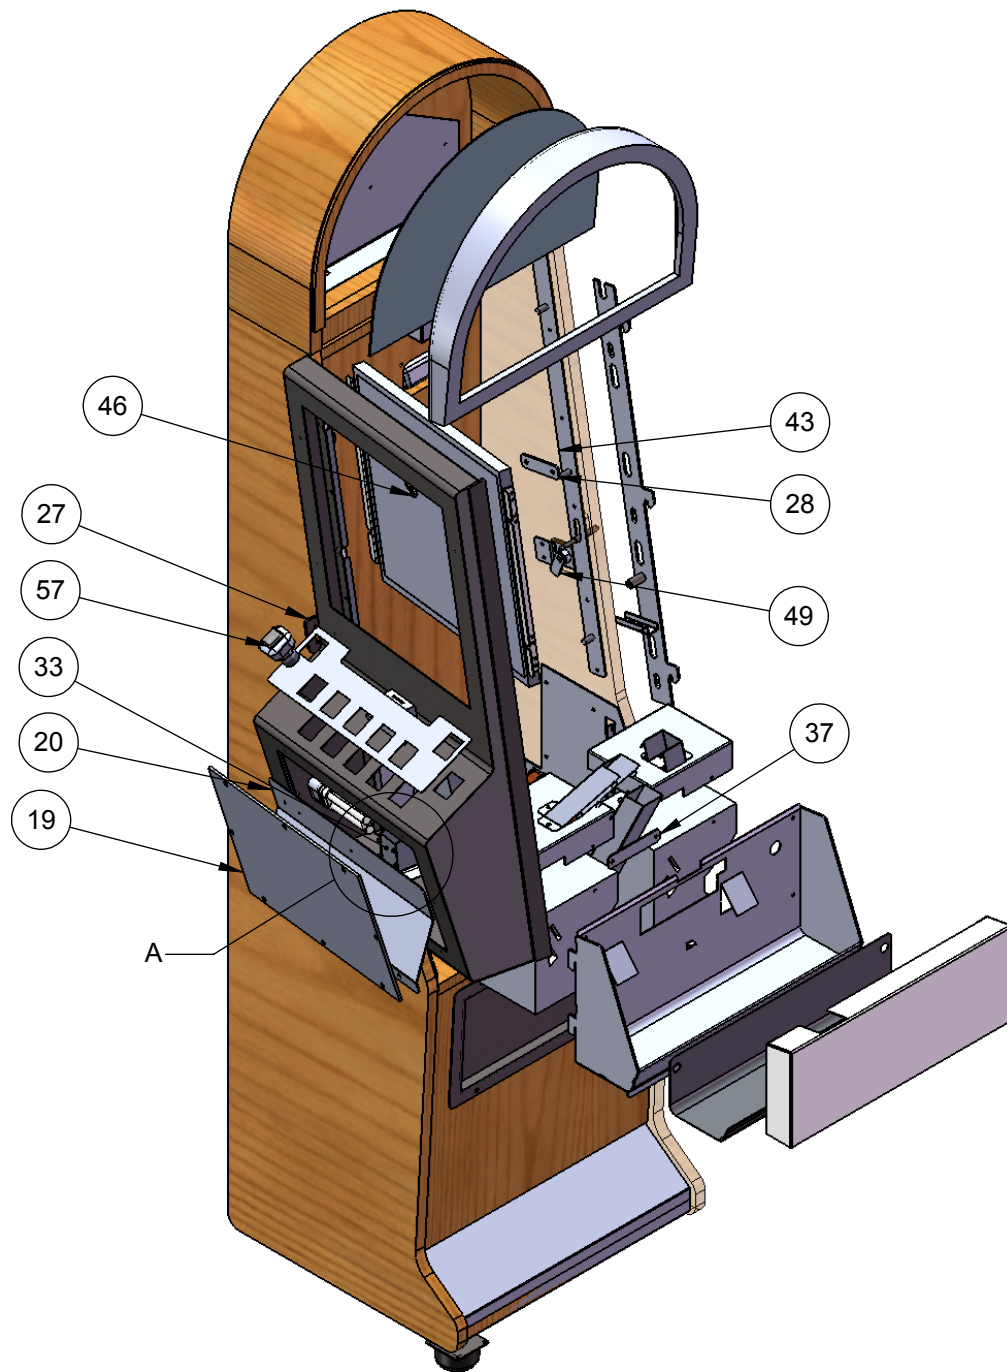

DISEGNO ESPLOSO CLASSIC 19" (9-1353-1)

Num. articolo	Num. parte	Descrizione	Codice TecnoPlay	Default/Quantità
1	assieme mobile legno	Mobile in legno Eco-07	3-9m-0133	1
2	00002201-1	Staffa sinistra incastro vaschetta Classic	4-m-0976	1
3	00002202-1	Staffa destra incastro vaschetta Classic	4-m-0977	1
4	00002112	Sportello anteriore Eco-07 completo	4-m-0960	1
5	00002340	Cerniera Classic sportello anteriore	4-M-1055	1
6	00020059	Introduttore monete	4-m-0938	1
7	00002130-01	Vaschetta raccogli monete Eco-07	4-m-0933	1
8	00002126	Lamiera frontale copertura vaschetta Classic	4-M-0935	1
9	00002128	Rivestimento vaschetta inox Classic	4-m-0937	1
10	hopper azkoyen piccolo	Pagatore hopper medium	6-E-0674	2
11	00002144	Coperchio hopper sinistro Classic	4-m-0964	1
12	00002136	Coperchio hopper destro Classic	4-m-0965	1
13	00002176	Staffa fix monitor 17"e 19" Classic	4-m-0962	2
14	00001737-07	Asta chiusura Casino 17"	4-m-0651	1
15	00002285	Perno per asta chiusura classic	2-5p-0121	1
16	00020219	Capotta in legno Eco-07	3-9m-0135	1
17	00002155-1	Cornice per capotte	4-m-0733	1
18	00002129	Staffa porta neon cupola Slim	4-M-0932	1
19	00002194	Pannello in PETG rettangolare	2-7p-0382	1
20	00002171	Pannello porta neon Classic	4-m-0963	1
21	00002172	Cornice fix plexi sotto plancia Classic	4-m-0928	1
22	00002169	Staffa supporto gettoniera Azkoyen Classic	4-m-0949	1
23	00002141	Staffa fix interruttore e presa Classic	4-m-0944	1
24	00002143	Staffa fix contatori Classic	4-m-0946	1
25	monitor-19	Monitor 19" Eco-07	6-E-1023	1
26	00002262	Carter chiusura serratura contatori Classic	4-m-1047	1
27	00002157	Piastra blindatura sport ant 50x48 slot 17		1
28	00002289	Staffa di contrasto blindatura classic		1
29	alimentatore FG2245 intervideo	Alimentatore FG2245 intervideo	2-1A-0056	1
30	supporto gettoniera	Supporto separatore 3 vie Azkoyen	6-m-0441	1
31	00002326	Canale dx-sx Classic	4-m-1051	2
32	00002332	Canale esterno scarto Classic con lingue	4-m-1050	1
33	00002333	Chiusura canale scarto Classic	4-m-1049	1
34	00002338	Canale centrale Classic	4-m-1053	1
35	00002339	Lamiera chiusura canale centrale classic	4-m-1054	1
36	MANIGLIA PLASTICA			2
37	00002337	Staffa fix coperchi hopper classic	4-m-1048	1
38	00002118	Pannello sotto tasti Classic	4-m-0930	1
39	00002187	Staffa a L fix interr cherry Classic	4-m-0961	1
40	interruttore	Interruttore cherry E69-30A doppio	2-1I-0002	1
41	Lamiera appoggio piedi Classic	Lamiera appoggio piedi Classic		1
42	00002374	Pannello cupola 420x284 insegna superiore slot	2-7p-0383	1
43	00002258	Staffa con perni chiusura Classic	4-m-0985	1
44	00020002	Sportello + cornice cassa slot	4-m-0685	1
45	00002195	Piana scorrevole legno Eco-07	3-9m-0131	1
46	00020023	Cavetto con occhielli ferma sportello classic	2-1c-0264	1
47	00002142	Staffa a "Z" fix serratura Classic	4-m-0945	1
48	00020024	Griglia x ventola 80MM IC-6G-3E T.VILLAG	2-6G-0051	1
49	00020025	Serratura Giussani G10A singola 08118096	2-4S-0094-S	1
50	00020026	Cassetta porta gettoni 29x25,5x11,5 x SLOT	2-6C-0101	1
51	00020027	Contaimpuls 6 cifre 12V	2-1C-0045	1
52	00020051	Pulsante reset ad incastro	2-1p-0325	1
53	00020057	reattore per neon	2-1R-0034	1
54	00020058	Neon dulux 11W/21 50X1 x slot	2-1N-0047	1
55	00020010	PIEDINO COMPLETO X SLOT 17/14 0743110 IL	4-m-0401	2
56	00020007	Ruota completa con staffa per mobile slot	2-4R-0088	2
57	00020060	Pulsante lum quadro bianco		1